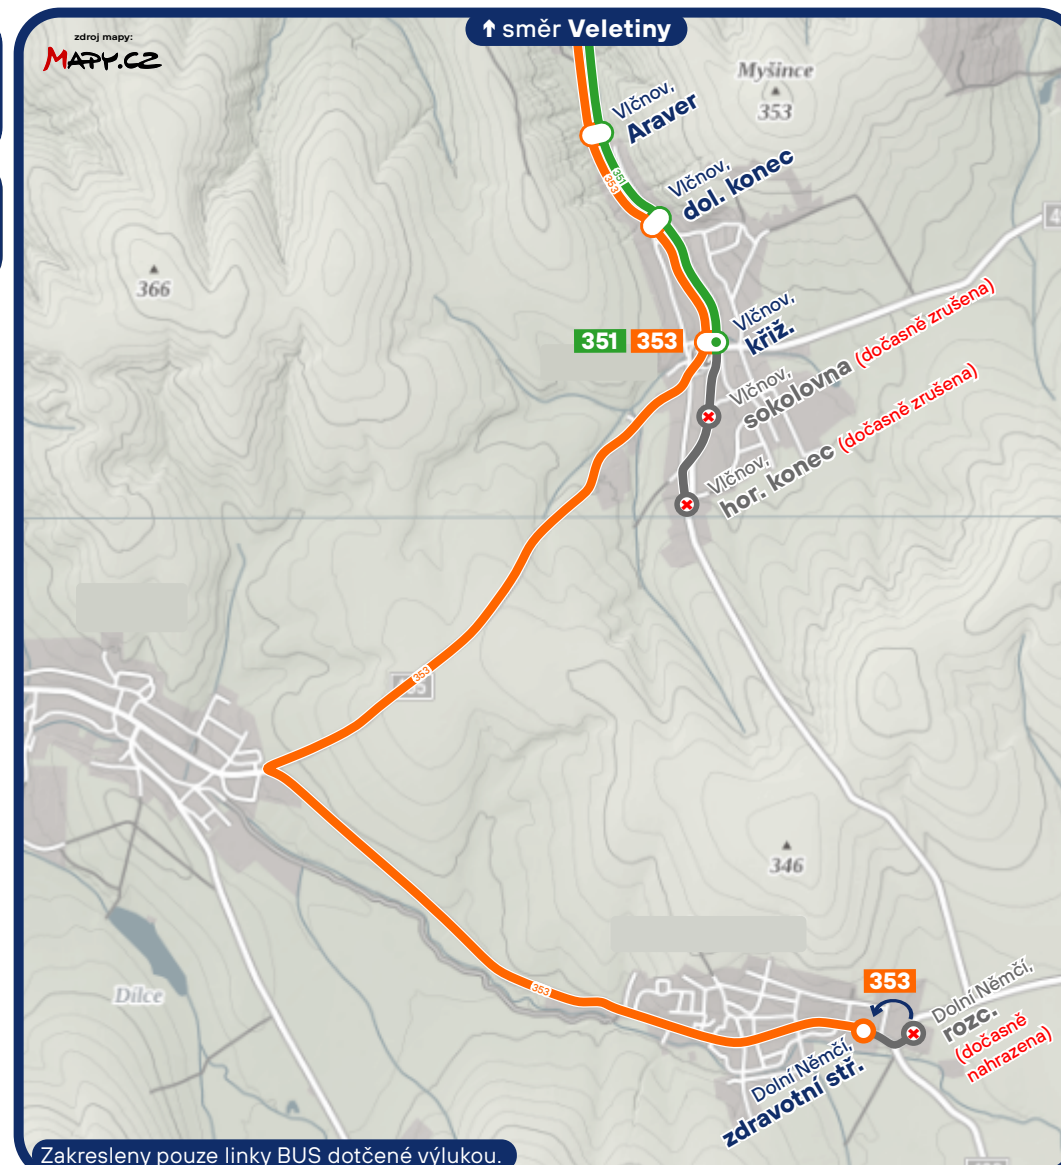

DOČASNÁ ZMĚNA

Integrovaná doprava
Zlínského kraje

Dispečink a info:
573 775 410 | www.idzk.cz

Aktuality a další změny:

Změna v dopravní obsluze obcí Vlčnov a Dolní Němčí

Národopisná slavnost „Jízda králů 2026 Vlčnov“

Aktuálně
z IDZK

neděle 31.05.2026; 08:00-16:00 hod.

351

353

Vážení cestující,
z důvodu konání tradiční kulturní akce dojde v uvedeném termínu
k následujícím změnám v dopravě:

**Zastávky „Vlčnov, sokolovna“ a „Vlčnov, hor. konec“
budou v uvedený čas zrušeny bez náhrady.**

Zastávka „Dolní Němčí, rozc.“ bude
pro linku **353** dočasně nahrazena
zastávkou „Dolní Němčí, zdravotní stř.“

**Spoj 205: ukončen v zastávce „Vlčnov, kříž.“
Spoj 208: výchozí ze zastávky „Vlčnov, kříž.“**

**Spoje 202 a 204: ukončeny v zastávce „Vlčnov, kříž.“
Spoje 209 a 211: výchozí ze zastávky „Vlčnov, kříž.“
Spoje 205 a 207: vedeny po objízdné trase přes Hluk;
spoje neobslouží zast. „Dolní Němčí, rozc.“ a náhradou
zastaví v zast. „Dolní Němčí, zdravotní stř.“**

Za komplikace způsobené při cestování se omlouváme.
Koordinátor veřejné dopravy Zlínského kraje, s.r.o.

Zakresleny pouze linky BUS dotčené výlukou.